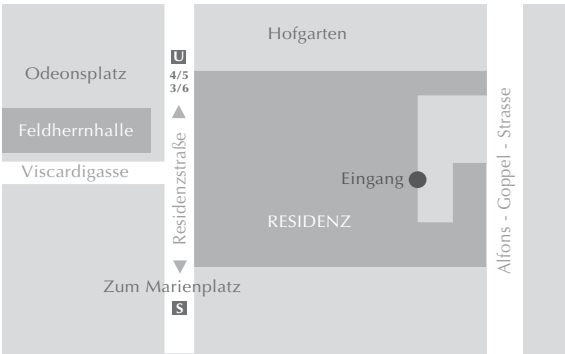

Veranstaltungsort

Residenz München · Allerheiligen-Hofkirche
Alfons-Goppel-Straße · 80333 München
Vom Hauptbahnhof mit der U-Bahn U 4/U 5 bis
zum Odeonsplatz. Von Fröttmanning mit der U 6
bis zum Odeonsplatz.